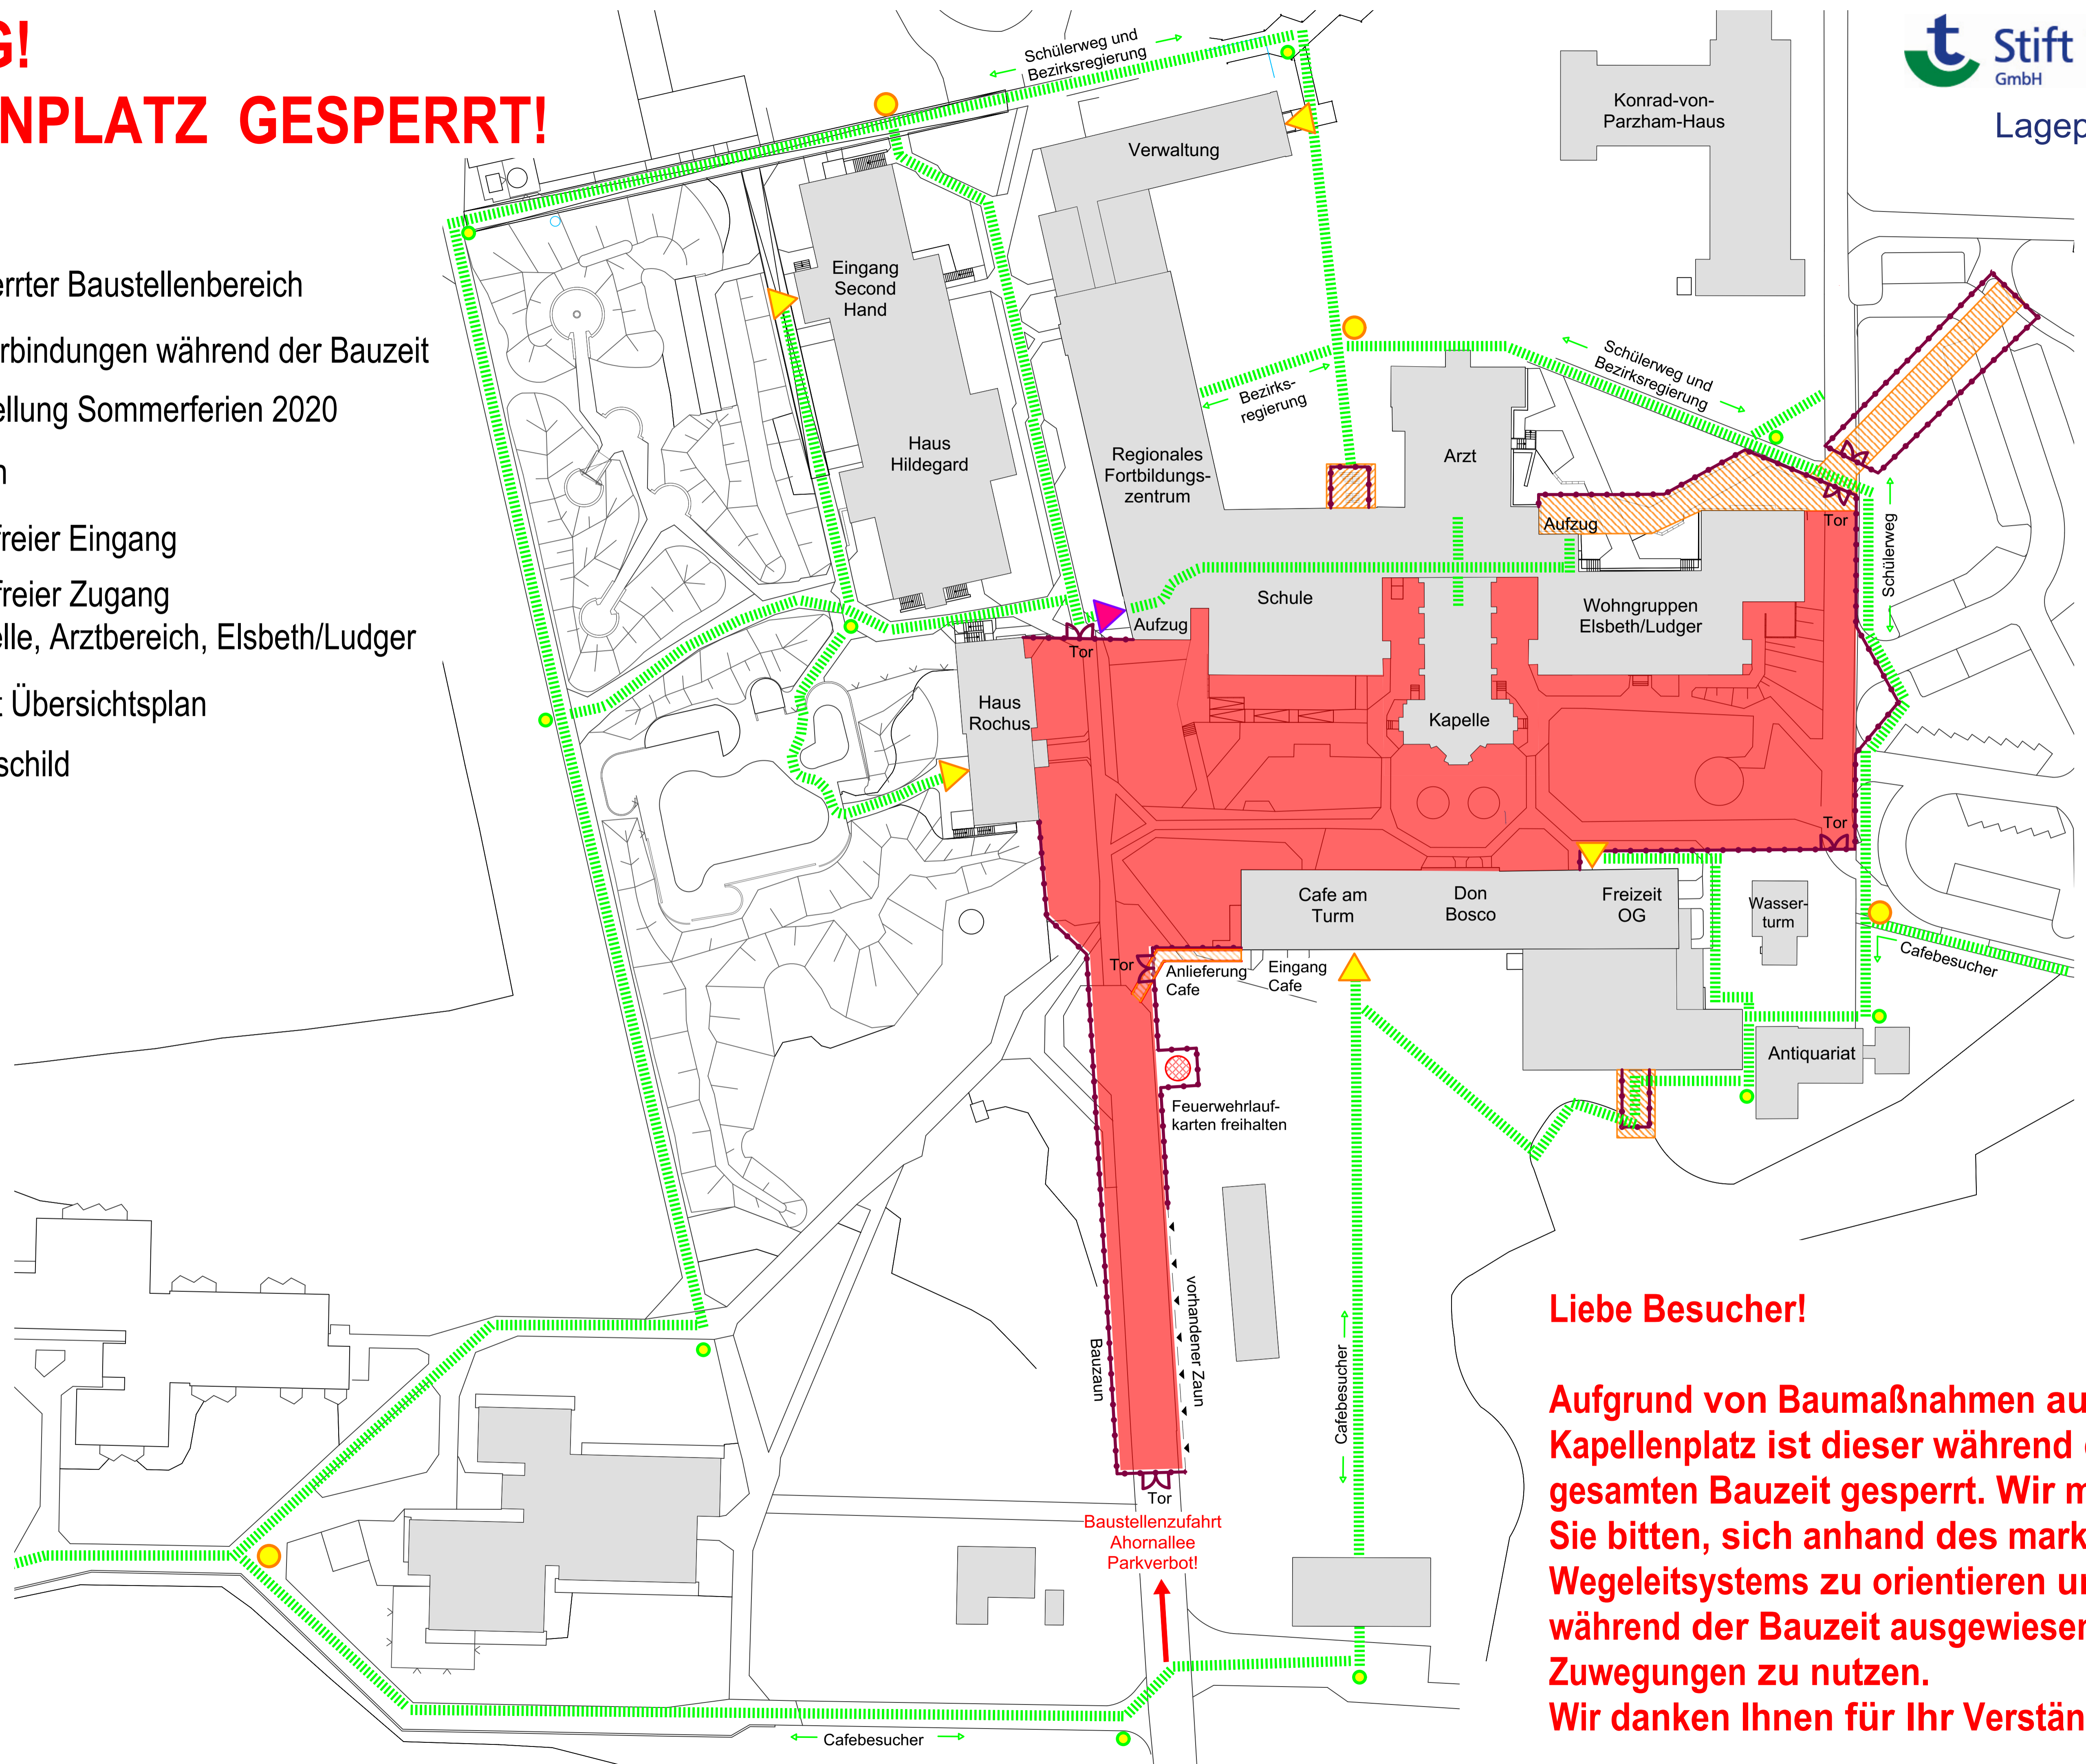

# ACHTUNG! KAPELLENPLATZ GESPERRT!

## Legende

-  abgesperrter Baustellenbereich
-  Wegeverbindungen während der Bauzeit
-  Fertigstellung Sommerferien 2020
-  Bauzaun
-  barrierefreier Eingang
-  barrierefreier Zugang für Kapelle, Arztbereich, Elsbeth/Ludger
-  Standort Übersichtsplan
-  Hinweisschild

**Liebe Besucher!**

**Aufgrund von Baumaßnahmen auf dem Kapellenplatz ist dieser während der gesamten Bauzeit gesperrt. Wir möchten Sie bitten, sich anhand des markierten Wegeleitsystems zu orientieren und die während der Bauzeit ausgewiesenen Zuwegungen zu nutzen. Wir danken Ihnen für Ihr Verständnis!**