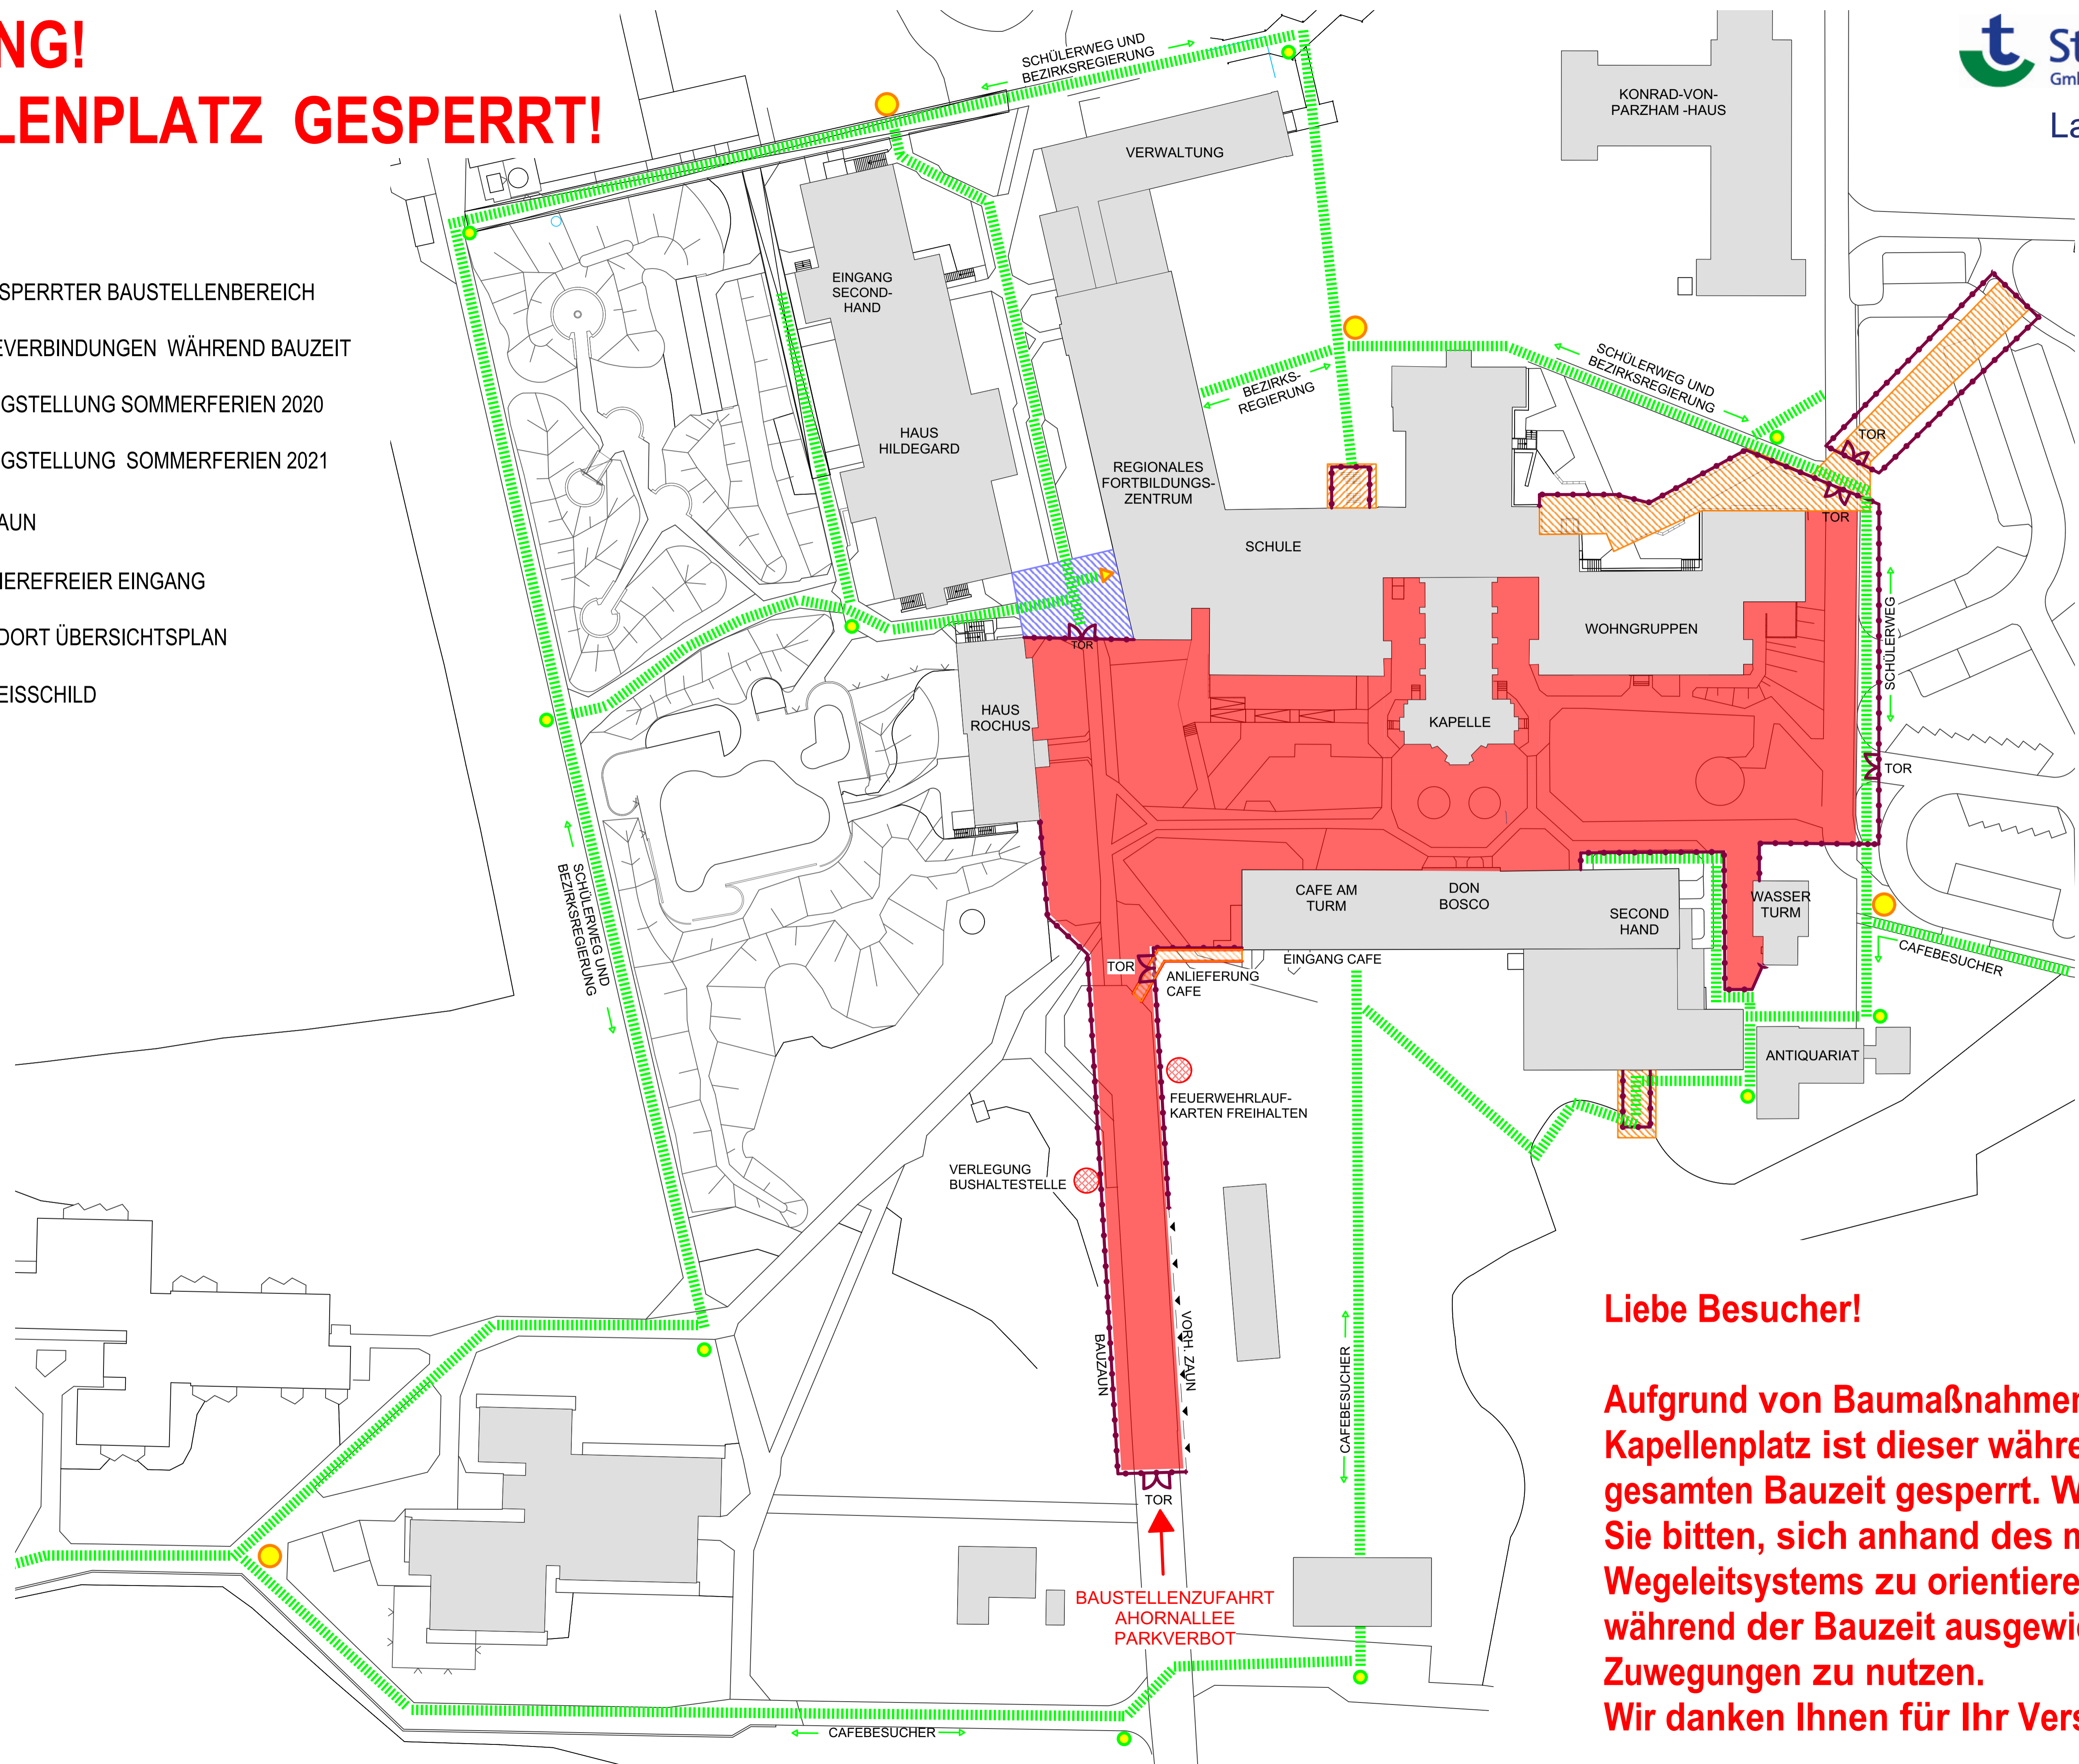

ACHTUNG! KAPELLENPLATZ GESPERRT!

LEGENDE

-  ABGESPERRTER BAUSTELLENBEREICH
-  WEGEVERBINDUNGEN WÄHREND BAUZEIT
-  FERTIGSTELLUNG SOMMERFERIEN 2020
-  FERTIGSTELLUNG SOMMERFERIEN 2021
-  BAUZAUN
-  BARRIEREFREIER EINGANG
-  STANDORT ÜBERSICHTSPLAN
-  HINWEISSCHILD

Liebe Besucher!

Aufgrund von Baumaßnahmen auf dem Kapellenplatz ist dieser während der gesamten Bauzeit gesperrt. Wir möchten Sie bitten, sich anhand des markierten Wegeleitsystems zu orientieren und die während der Bauzeit ausgewiesenen Zuwegungen zu nutzen. Wir danken Ihnen für Ihr Verständnis!